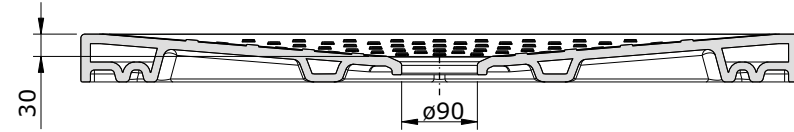

série: Moraira

descrição: Base de chuveiro de encastrar 90 x 90

sanindusa®

código: 107255

revisão: 01

Os produtos apresentados seguem especificações técnicas internas da SANINDUSA.

As dimensões são meramente indicativas.

Reservamos o direito de fazer alterações técnicas que permitam melhorar a funcionalidade dos nossos produtos, sem aviso prévio.

The presented products follow technical specifications from SANINDUSA.

The dimensions of the pieces are merely a reference.