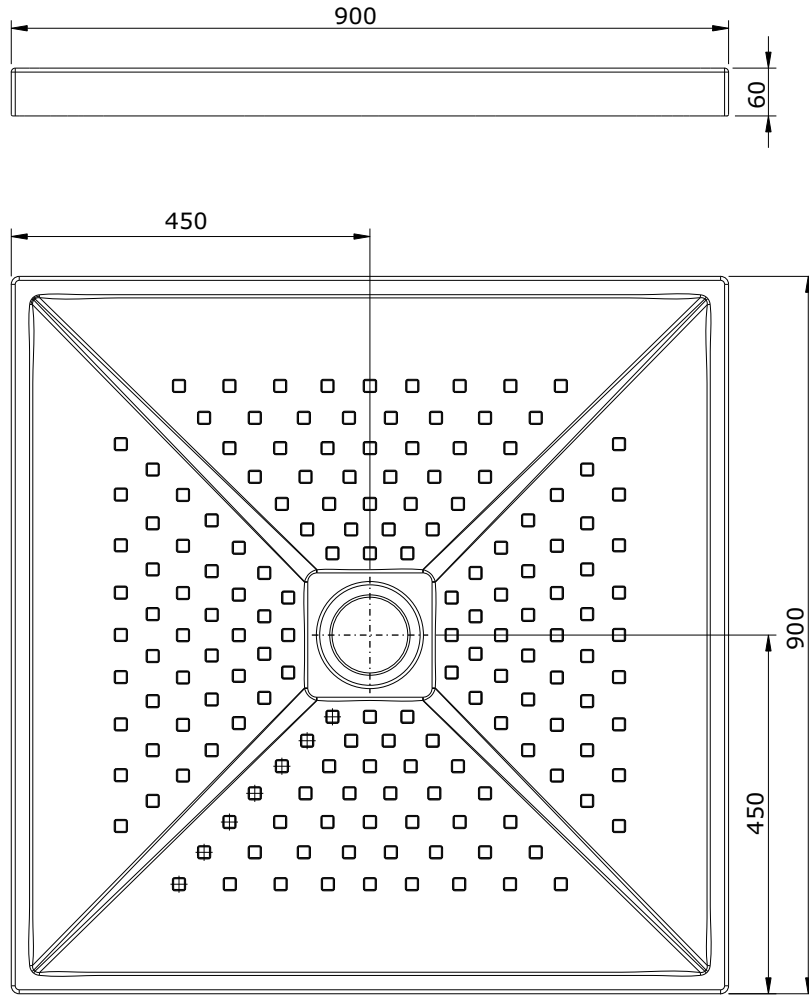

série: Moraira

descrição: Base de chuveiro de encastrar 90 x 90

sanindusa®

código: 107255

revisão: 01

Os produtos apresentados seguem especificações técnicas internas da SANINDUSA.

As dimensões são meramente indicativas.